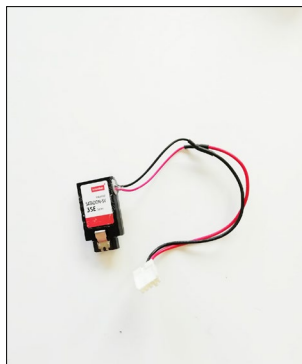

COD. DOM8GB

**SATA DOM 8GB
PER AIMB 2.1.2**