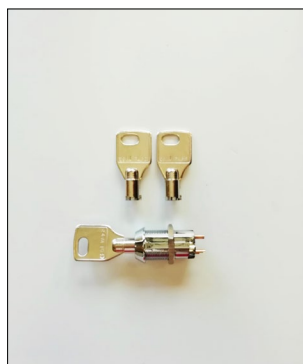

BICCHIERINO
AUTOMATIC CASH

COD. CASSAC

**CASSETTO PER
AUTOMATIC CASH**

COD. CBSMACSH

**CABLAGGIO
AUTOMATIC CASH**

COD. CERNLU

**CERNIERA LUNGA
PER SCOCCA
AUTOMATIC CASH**

COD. CHIACCM

**SERRATURA ELETTRICA
DI ACCENSIONE MERONI**

COD. CHIMER

SERRATURA MERONI

COD. CLAN3MT

**CAVO LAN ETHERNET
DA 3MT**

COD. CLAN30CM

CAVO LAN ETHERNET
30CM

COD. COVERSCR