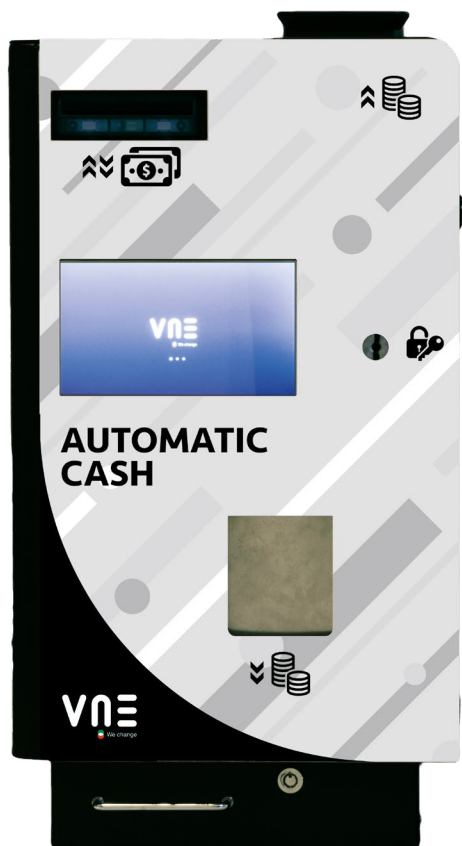

RICAMBI AUTOMATIC CASH

Schermo 7" - Riciclatore Mei